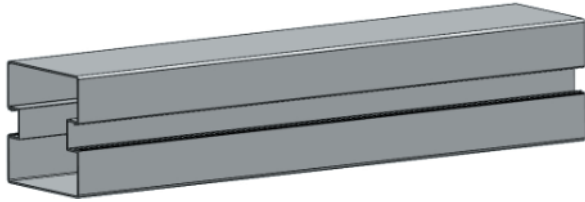

AL10001

AL10002

AL10003