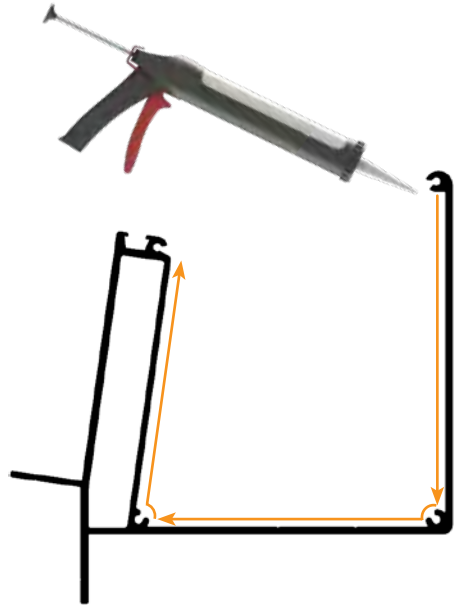

L

R

Ø 83 mm

AL10200A

AL10200A

EL-01 L + R

# AUFBAU MONTAGE INSTALLATION

---

OPTIONAL | OPTIONEEL | OPTIONAL

$$H1 \text{ (cm)} = \alpha \text{ (}^\circ\text{)} \times 1,75 \text{ (cm/m)} \times D \text{ (m)} + H \text{ (cm)}$$

ECOLINE 5060 x 3000 mm