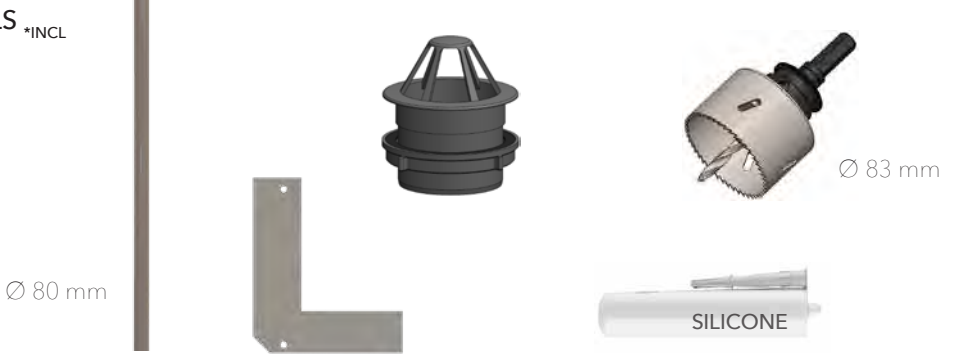

TOOLS *INCL