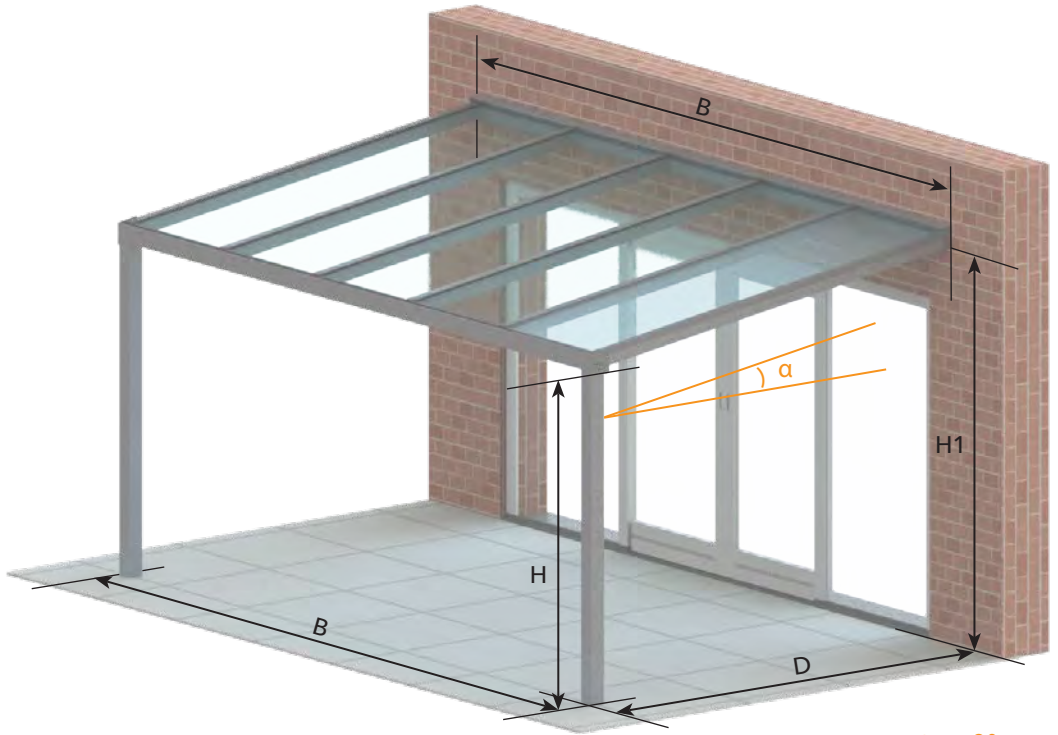

DACH | DE
DAK | NE
ROOF | EN

$\alpha = 8^\circ$

ECOLINE