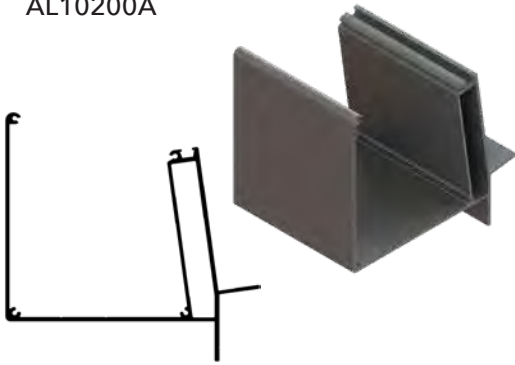

AL10200A

EL-01 L + R